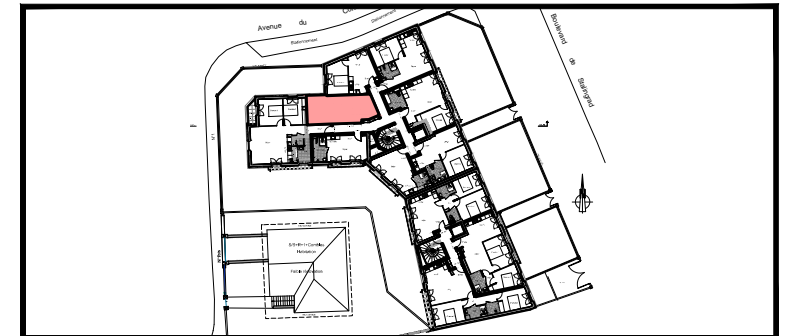

LE 19 STALINGRAD

1 Avenue de Marechal Foch
19 Boulevard de Stalingrad, 94320 Thiais

N° Lot	A 23 - TMA
Type	Studio
Niveau	2 ème ETAGE

Entrée / Kitchenette / Séjour	16.45 m²
Salle d'Eau / WC	4.60 m²

Total surface habitable	21.05 m²

Date	05 Juillet 2021
Mise à jour	05 Jan 2022