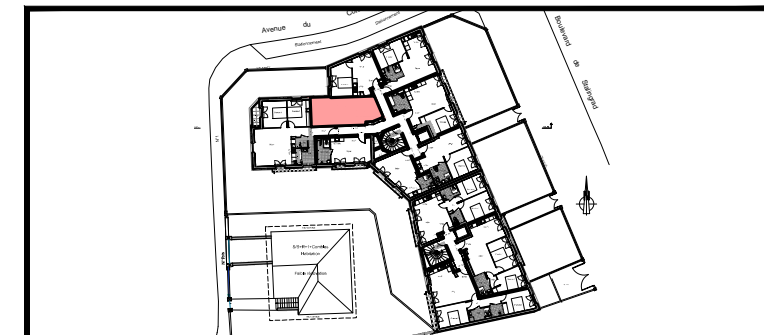

NOTA : Des modifications sont susceptibles d'être apportées à ce plan en fonction des nécessités techniques de la réalisation, tant en ce qui concerne les dimensions libres que l'équipement.
Les surfaces indiquées sont approximatives. Les retombées, soffites, hauteurs sous plafonds, allèges, retombées de fenêtres, plantations, ainsi que l'emplacement des équipements sanitaires et de cuisine (non fournis) sont donnés à titre indicatif.

S.C.C.V THIAIS 19 STALINGRAD

98, Route de la Reine
92100 BOULOGNE BILLANCOURT

LE 19 STALINGRAD

1 Avenue de Marechal Foch
19 Boulevard de Stalingrad, 94320 Thiais

N° Lot	A 13 - TMA
Type	Studio
Niveau	1 er ETAGE

Entrée / Kitchenette / Séjour	16.45 m ²
Salle d'Eau / WC	4.60 m ²

Total surface habitable	21.05 m ²
-------------------------	----------------------

Date	05 Juillet 2021
Mise à jour	05 Jan 2022